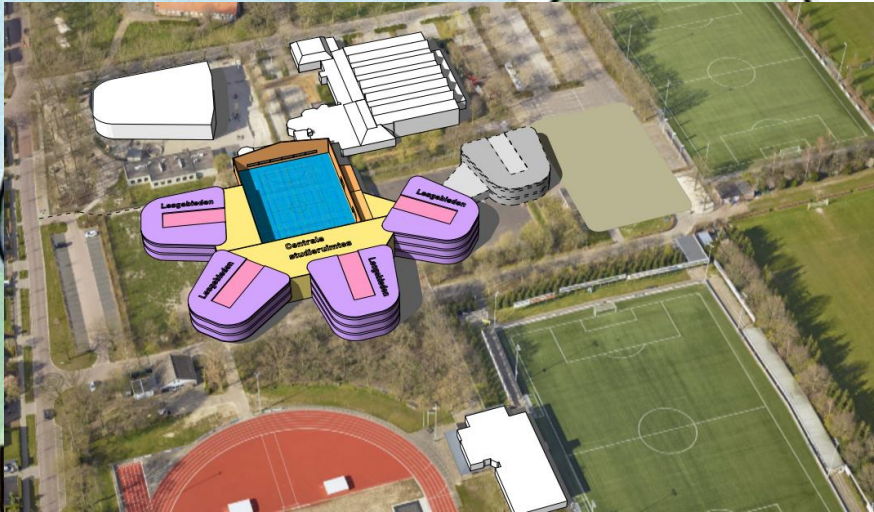

# Projectplan Macropedius

April 2024

Openbaar gebied

Verplaatsing 3-Ster

Ruimtelijke inpassing  
Macropedius

## Verplaatsen 3-Ster

1. Bepalen gezamenlijke of aparte huisvesting verenigingen 3-ster
2. Opstellen PvE locatie
3. Locatiekeuze
  - a. Binnen plangebied
  - b. Buiten plangebied
4. Schetsontwerp gebouw
5. Ruimtelijke procedure
6. Start bouwwerkzaamheden

**Rood omlijnd: plangebied**  
**Geel omlijnd: locatie 3ster**

# Ruimtelijke inpassing